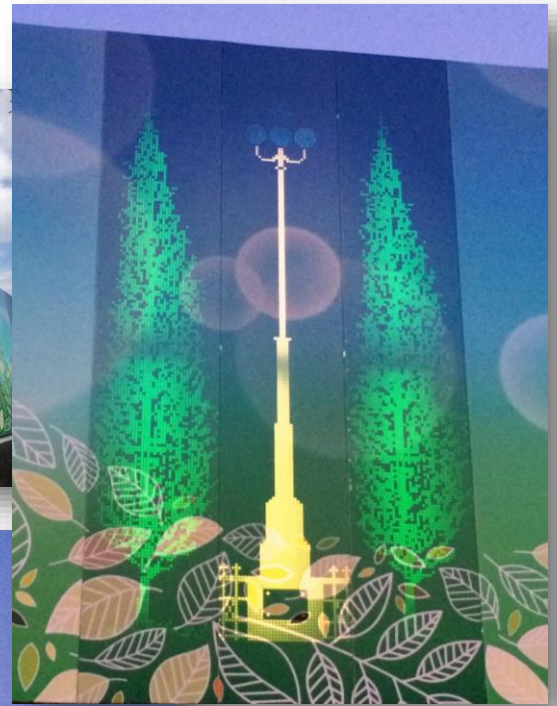

施工報告書		作成日付
カテゴリー	工事名称	2015.12.14
NKタウンキャンパス	木の葉と光の競演 NKタウンキャンパス ミラージュ	

No.	特記事項
1	大仙古墳群や市域に広がる丘陵の豊かな緑を、大小の木の葉の流れで表現しました。
2	目の前に広がる海の夕焼けが、やがて群青色の空へと溶けるころ、そのショーは始まります。
3	黄昏とともに、波止場を照らすガス灯が街路樹のシルエットをとめない、光る幻影として仮囲いの奥から浮き出てくるのです。
4	その時、工期5年を予定するインフラ施設建設工事の現場が、とてもシュールな空間へと変身します。
5	
6	
7	
8	

施工報告書		作成日付
カテゴリー	工 事 名 称	2015.12.14
NKタウンキャンパス	NKタウンキャンパス ミラージュのつくりかた 2	

No.	特 記 事 項
1	工事現場のイリュージョン、・・・種をあかせばこんな感じです。
2	コンピュータでデザインしたパンチング鋼板の裏側には、演色用のフィルムを貼ります。
3	光源にはLEDシリンダーライトを縦に2本使用し、シャープな光でシルエットを表現します。
4	NKタウンキャンパスのコーナーを入り隅に折って、反射板としています。
5	コーナーの取り付けは、専用の金具で簡単に作業ができます。
6	この現場では、街灯×1 街路樹×2 を1セットとし、各セットに接続箱を設置しました。
7	ここにデライトからの電源を配線し、各セットに供給します。
8	