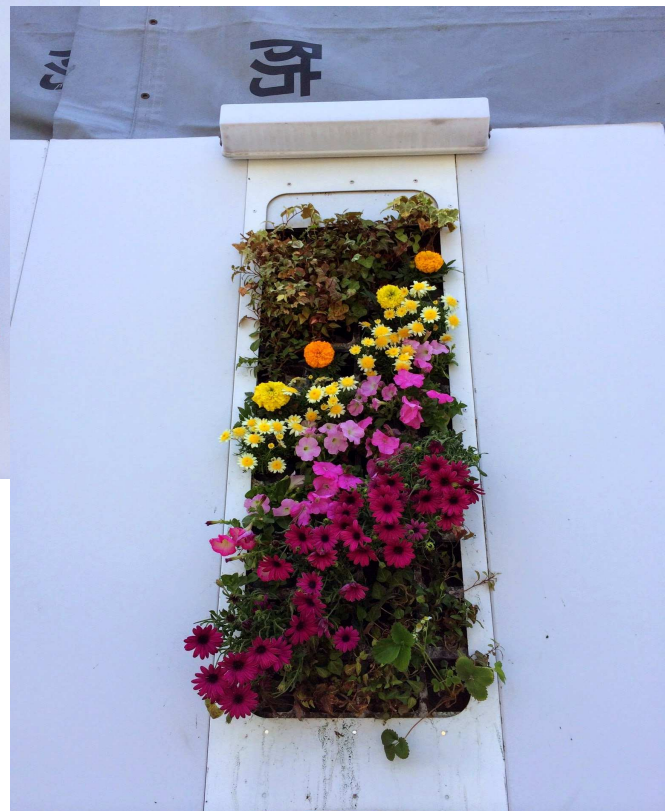

施工報告書		作成日付
カテゴリー	工 事 名 称	2014/4/19
みどりのキャンパス	おもてなしの壁面緑化。季節の花を飾る。	作成者

No.	特 記 事 項
1	私立学校の新キャンパスを建築する大規模工事現場。
2	現場正面入り口、自動ゲートの両側に緑のキャンパスを配置している。
3	竣工間近、学校関係者他、ご来賓の来場が多くなっている。
4	ご来場者様へのおもてなしとして、ヘデラの棚を模様替え。
5	季節の花を斜めのグラデーションにアレンジした。
6	
7	
8	