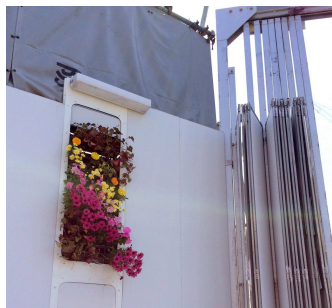

施工報告書		作成日付
カテゴリー	工 事 名 称	2014/4/19
みどりのキャンパス	おもてなしの壁面緑化。季節の花を飾る。	作成者

No.	特 記 事 項
1	私立学校の新キャンパスを建築する大規模工事現場。
2	現場正面入り口、自動ゲートの両側に緑のキャンパスを配置している。
3	竣工間近、学校関係者他、ご来賓の来場が多くなっている。
4	ご来場者様へのおもてなしとして、ヘデラの棚を模様替え。
5	季節の花を斜めのグラデーションにアレンジした。
6	
7	
8	